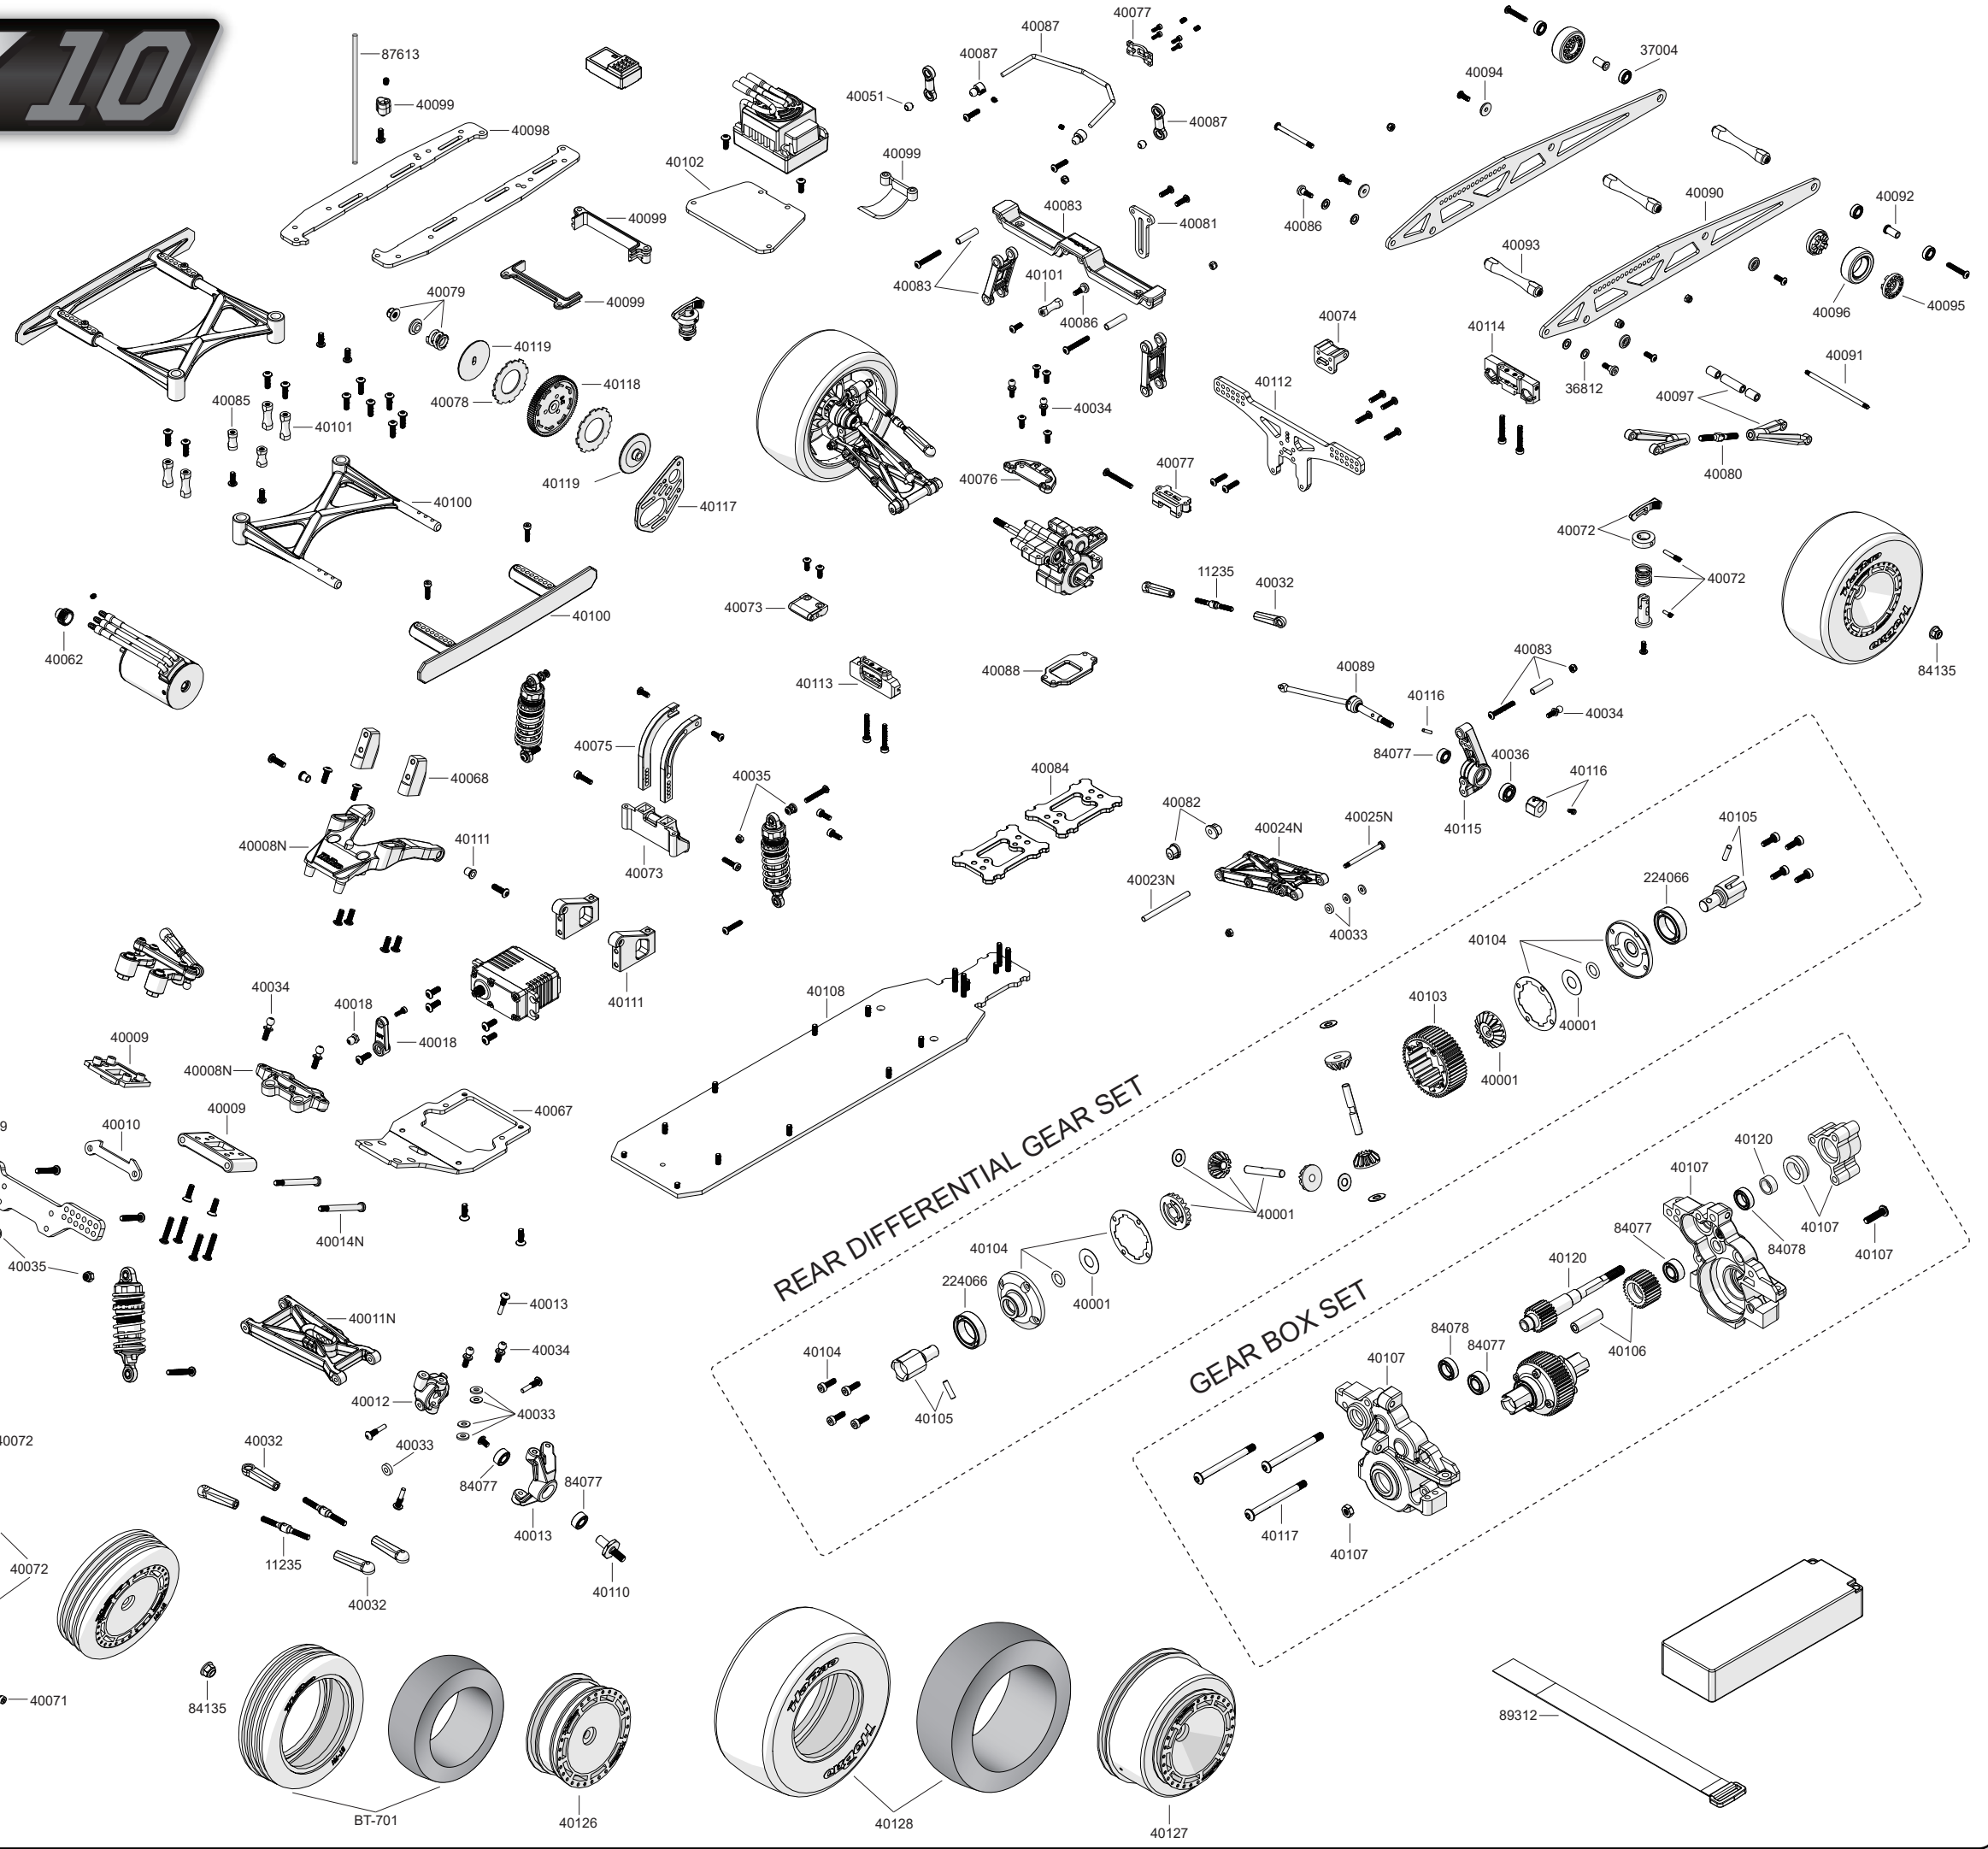

HYPER EX 10

SHOCK SET FRONT NO.40124 REAR NO.40125

- 40045
- 40051
- 40048
- 40042
- 40041N
- 40049
- 40041N
- 40041N
- 40041N
- 40121
- 40049
- 40046
- 40047
- 40047
- 40122
FRONT
Soft Spring
- 40123
REAR
Hard Spring
- 40048
- 40048
- 40051

REAR DIFFERENTIAL GEAR SET

GEAR BOX SET