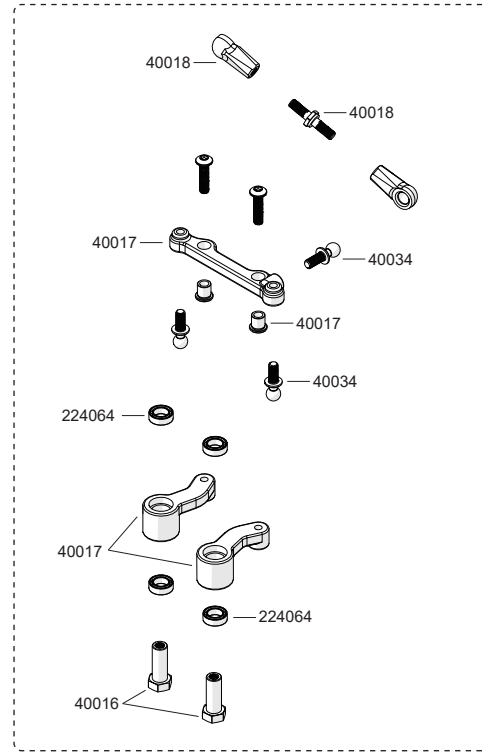

HYPER EX 10

SHOCK SET FRONT NO.40124 REAR NO.40125

- 40045
- 40051
- 40048
- 40042
- 40041N
- 40049
- 40041N
- 40041N
- 40041N
- 40121
- 40049
- 40046
- 40047
- 40047
- 40122
FRONT
Soft Spring
- 40123
REAR
Hard Spring
- 40048
- 40048
- 40051

REAR DIFFERENTIAL GEAR SET

GEAR BOX SET